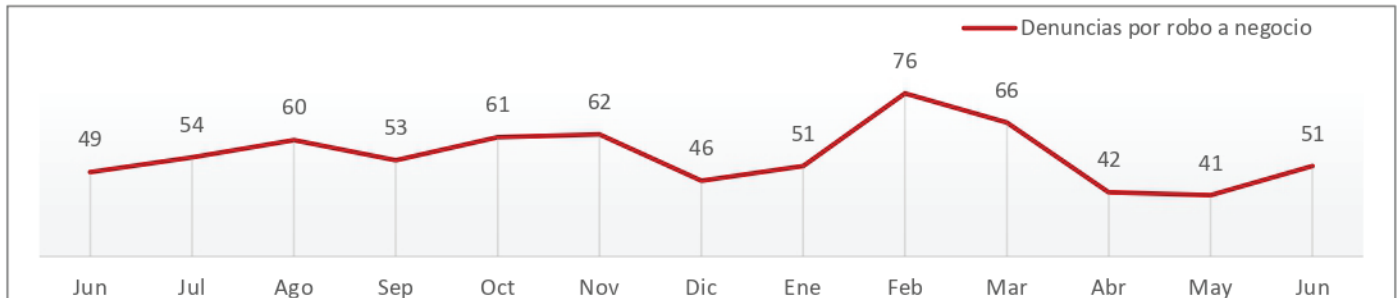

Comité Ciudadano de
Seguridad Pública Sonora

Incidencia Delictiva

Junio

Robo a negocio

Junio de 2021 a Junio de 2022

Fuente: elaboración propia con información de la SSP de Sonora (incidencias reportadas al 9-1-1) y del SESNSP (delitos denunciados ante el MP).

- 24% de incremento en las denuncias por este delito.
- Las incidencias reportadas al 9-1-1 se incrementaron 6%.

Comité Ciudadano de
Seguridad Pública Sonora

Incidencia Delictiva

Junio

Robo de vehículo Junio de 2021 a Junio de 2022