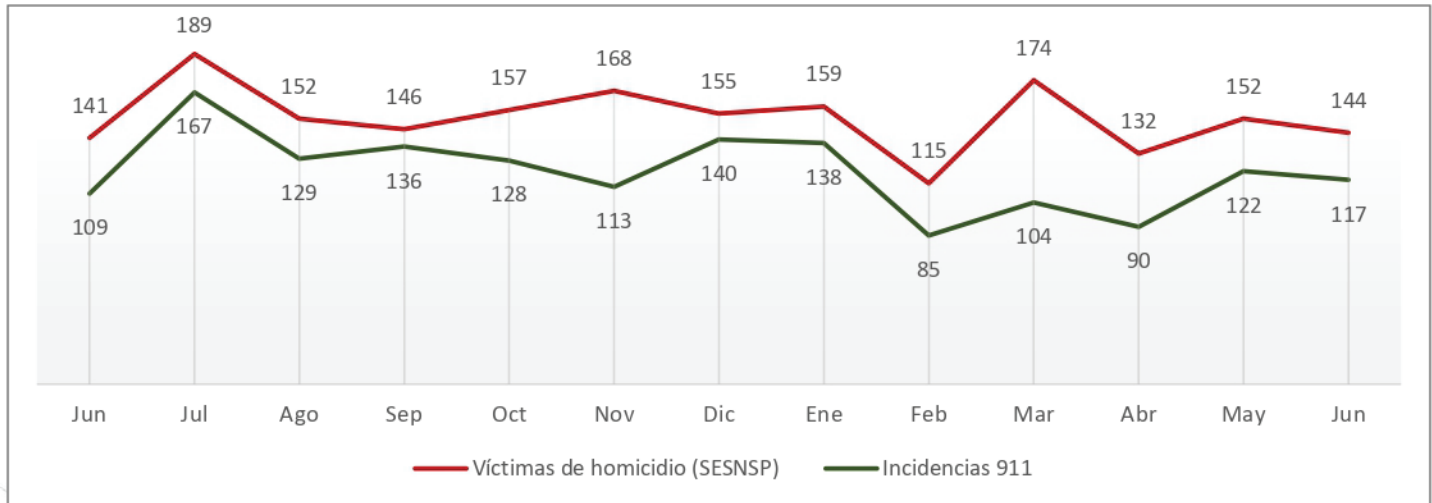

Entidad	May	Jun	Crecimiento
Nuevo León	14	10	-4
Ciudad de México	6	7	1
Chiapas	2	6	4
Chihuahua	3	5	2
Oaxaca	6	5	-1
Sonora	3	5	2
Guanajuato	1	4	3
Coahuila	4	3	-1
Morelos	3	3	0
Puebla	2	3	1
Quintana Roo	1	3	2
San Luis Potosí	0	3	3
Veracruz	6	3	-3
Aguascalientes	0	2	2
Baja California	1	2	1
Durango	2	2	0
Hidalgo	0	2	2
Jalisco	3	2	-1
Michoacán	1	2	1
Campeche	3	1	-2
Sinaloa	1	1	0
Yucatán	1	1	0
Baja California Sur	0	0	0
Colima	0	0	0
Guerrero	0	0	0
Nayarit	1	0	-1
Querétaro	2	0	-2
Tabasco	0	0	0
Tamaulipas	4	0	-4
Tlaxcala	0	0	0
Zacatecas	2	0	-2
Total general	84	89	5

Fuente: elaboración propia con información del SESNSP (víctimas).

Comité Ciudadano de Seguridad Pública Sonora

Incidencia Delictiva

Junio

Homicidio doloso

Junio de 2021 a Junio de 2022

Fuente: elaboración propia con información de la SSP de Sonora (incidencias reportadas al 9-1-1) y del SESNSP (víctimas).

Comité Ciudadano de Seguridad Pública Sonora

Incidencia Delictiva

Junio

Feminicidio

Junio de 2021 a Junio de 2022

Fuente: elaboración propia con información del SESNSP (víctimas).

- Las carpetas de investigación por este delito se abrieron en Nogales (2), Caborca (1), Guaymas (1) y Hermosillo (1).