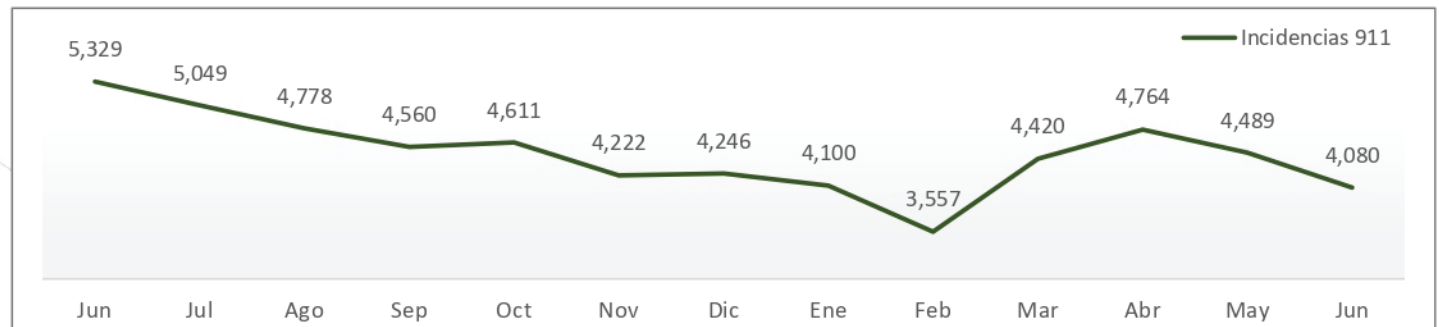

- Se registraron 21 denuncias por este delito, acumulando 179 denuncias en lo que va de este año.
- 52% de reducción con respecto al mes anterior.
- La SSP no actualizó la información para este delito.

Comité Ciudadano de
Seguridad Pública Sonora

Incidencia Delictiva

Junio

Violencia familiar

Junio de 2021 a Junio de 2022

Fuente: elaboración propia con información de la SSP de Sonora (incidencias reportadas al 9-1-1) y del SESNSP (delitos denunciados ante el MP).