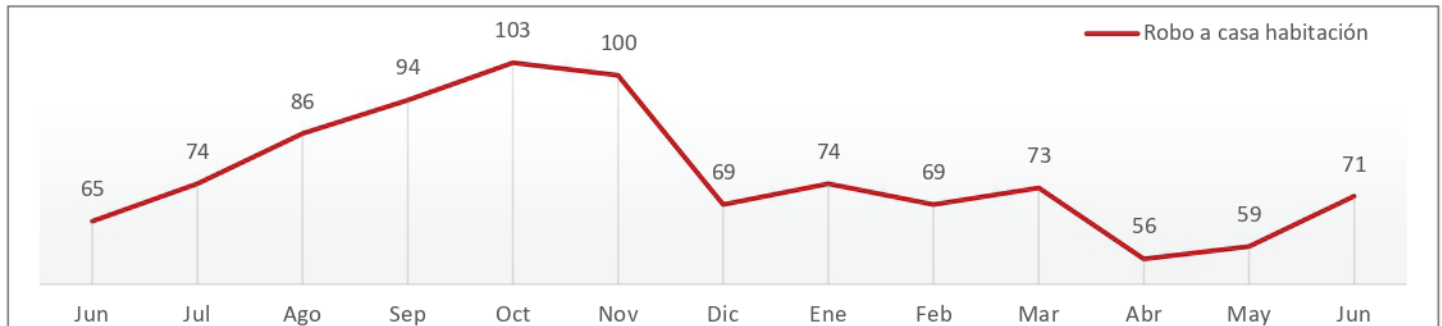

Comité Ciudadano de
Seguridad Pública Sonora

Incidencia Delictiva

Junio

Violencia familiar

Junio de 2021 a Junio de 2022

Fuente: elaboración propia con información de la SSP de Sonora (incidencias reportadas al 9-1-1) y del SESNSP (delitos denunciados ante el MP).

- Incremento de 13% en las denuncias por este delito, acumulando el segundo mes consecutivo con incremento.
- Las incidencias reportadas al 9-1-1 se redujeron 9%.

Comité Ciudadano de
Seguridad Pública Sonora

Incidencia Delictiva

Junio

Robo a casa habitación Junio de 2021 a Junio de 2022

Fuente: elaboración propia con información de la SSP de Sonora (incidencias reportadas al 9-1-1) y del SESNSP (delitos denunciados ante el MP).