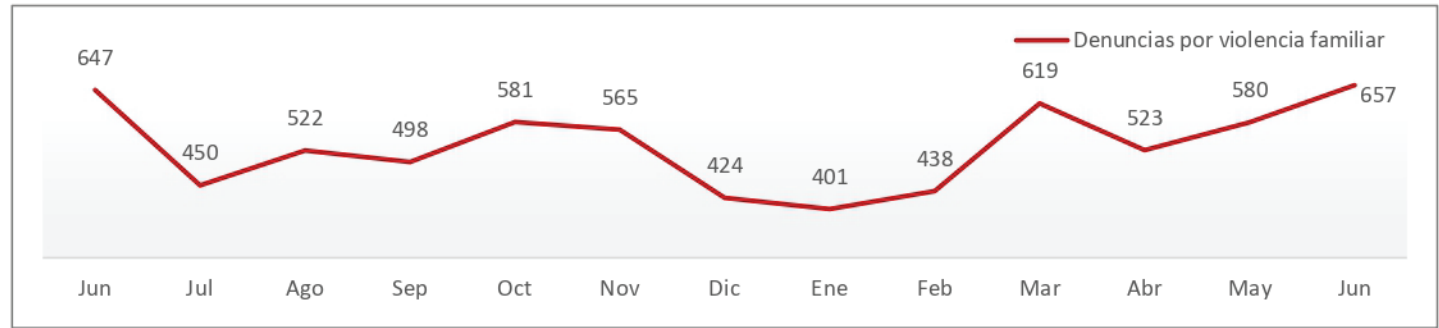

- Se registraron 21 denuncias por este delito, acumulando 179 denuncias en lo que va de este año.
- 52% de reducción con respecto al mes anterior.
- La SSP no actualizó la información para este delito.

Comité Ciudadano de
Seguridad Pública Sonora

Incidencia Delictiva

Junio

Violencia familiar

Junio de 2021 a Junio de 2022

Fuente: elaboración propia con información de la SSP de Sonora (incidencias reportadas al 9-1-1) y del SESNSP (delitos denunciados ante el MP).

- Incremento de 13% en las denuncias por este delito, acumulando el segundo mes consecutivo con incremento.
- Las incidencias reportadas al 9-1-1 se redujeron 9%.

Comité Ciudadano de
Seguridad Pública Sonora