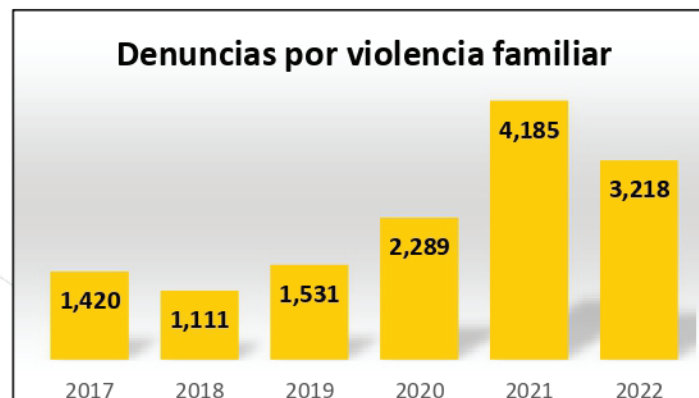

Comité **Ciudadano** de
Seguridad Pública **Sonora**

Incidencia Delictiva

Junio

Resumen

Víctimas y delitos denunciados (SESNSP)

Delito	Junio	Junio vs		
		Mes anterior	Mismo mes año anterior	Promedio mensual (3 años)
Víctimas de homicidios dolosos	144	152	141	148.5
Víctimas de feminicidio	5	3	2	2.9
Víctimas de lesiones dolosas	218	217	204	156.9
Víctimas de extorsión	8	4	9	5.3
Denuncias por violación	21	44	25	24.8
Denuncias por violencia familiar	657	580	647	498.6
Denuncias por robo a casa habitación	71	59	65	91.3
Denuncias por robo a negocio	51	41	49	61.7
Denuncias por robo de vehículo	170	235	157	211.8
Denuncias por robo a transeúnte	31	39	30	43.0
Denuncias por otros delitos que atentan contra la libertad personal	59	58	46	44.8
Carpetas de Investigación por narcomenudeo	174	↑ 169	↓ 247	↓ 219.6

Fuente: elaboración propia con información del SESNSP.

Comité Ciudadano de Seguridad Pública Sonora

Incidencia Delictiva

Junio

Resumen

Incidencias reportadas al 9-1-1

Delito	Junio	Junio vs	
		Mes anterior	Mismo mes año anterior
Homicidios dolosos	117	122	109
Lesiones dolosas	231	202	193
Violación	No disponible	No disponible	No disponible
Violencia familiar	4,080	4,489	5,329
Robo a casa habitación	501	617	732
Robo a negocio	372	352	422
Robo de vehículo	193	267	247
Robo a transeúnte	214	246	263
Privación de la libertad	32	53	33

Nota: la SSP no actualizó la información correspondiente a "violación".

Fuente: elaboración propia con información de la SSP de Sonora (incidencias reportadas al 9-1-1).

Comité Ciudadano de
Seguridad Pública Sonora

Incidencia Delictiva

Junio

Seguimiento a delitos violentos
Cifras al mes de Junio de cada año

Fuente: elaboración propia con información del SESNSP.

Comité Ciudadano de
Seguridad Pública Sonora

Incidencia Delictiva