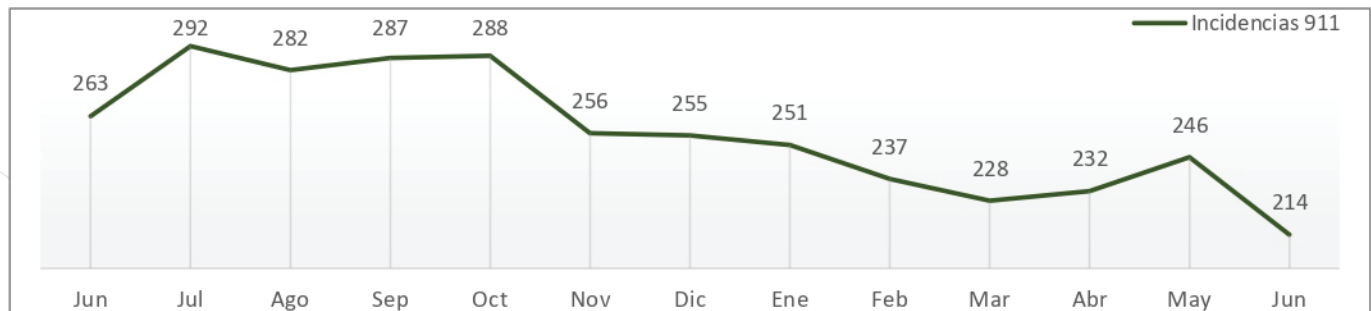

- 24% de incremento en las denuncias por este delito.
- Las incidencias reportadas al 9-1-1 se incrementaron 6%.

Comité Ciudadano de
Seguridad Pública Sonora

Incidencia Delictiva

Junio

Robo de vehículo Junio de 2021 a Junio de 2022

Fuente: elaboración propia con información de la SSP de Sonora (incidencias reportadas al 9-1-1) y del SESNSP (delitos denunciados ante el MP).

- Ambas fuentes mostraron reducción en la incidencia de este delito:
 - Reducción de 27.66% en las denuncias.
 - Reducción de 27.72% en las incidencias reportadas al 9-1-1.

Comité Ciudadano de
Seguridad Pública Sonora

Incidencia Delictiva

Junio

Robo a transeúnte Junio de 2021 a Junio de 2022

Fuente: elaboración propia con información de la SSP de Sonora (incidencias reportadas al 9-1-1) y del SESNSP (delitos denunciados ante el MP).