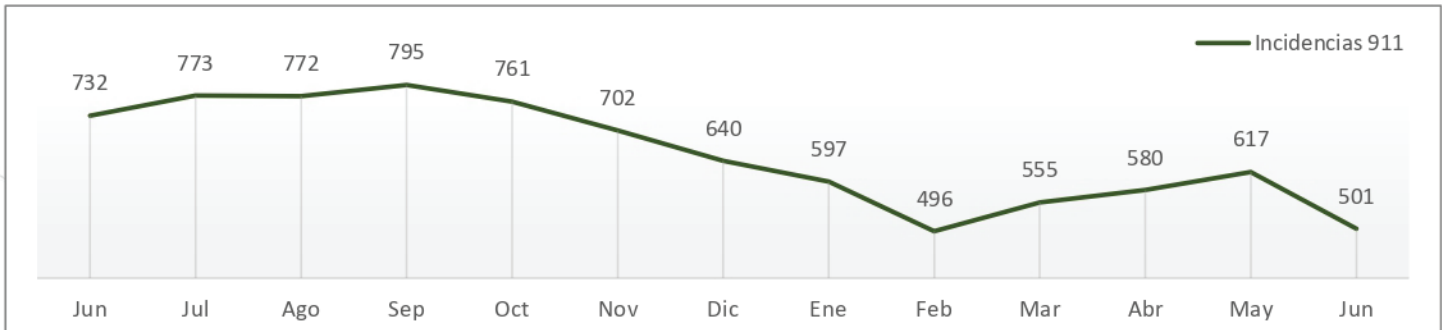

Comité Ciudadano de
Seguridad Pública Sonora

Incidencia Delictiva

Junio

Violencia familiar

Junio de 2021 a Junio de 2022

Fuente: elaboración propia con información de la SSP de Sonora (incidencias reportadas al 9-1-1) y del SESNSP (delitos denunciados ante el MP).

- Incremento de 13% en las denuncias por este delito, acumulando el segundo mes consecutivo con incremento.
- Las incidencias reportadas al 9-1-1 se redujeron 9%.

Comité Ciudadano de
Seguridad Pública Sonora

Incidencia Delictiva

Junio

Robo a casa habitación Junio de 2021 a Junio de 2022

Fuente: elaboración propia con información de la SSP de Sonora (incidencias reportadas al 9-1-1) y del SESNSP (delitos denunciados ante el MP).