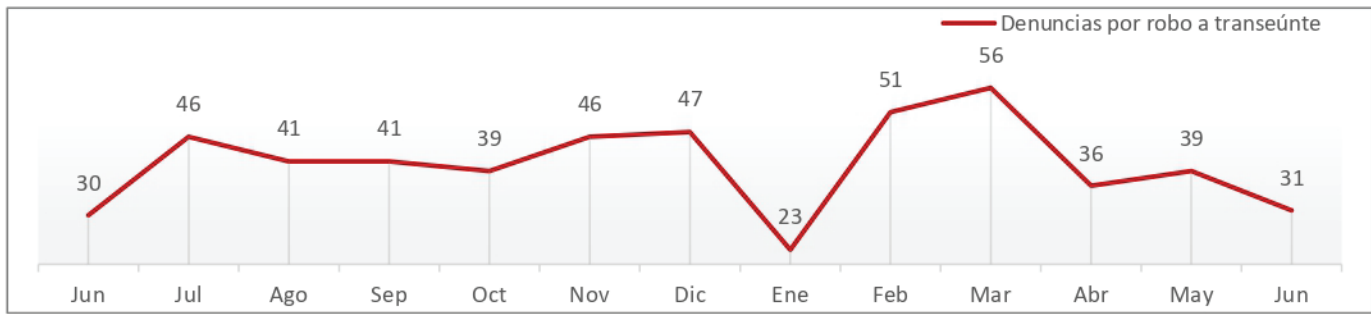

- 24% de incremento en las denuncias por este delito.
- Las incidencias reportadas al 9-1-1 se incrementaron 6%.

Comité Ciudadano de
Seguridad Pública Sonora

Incidencia Delictiva

Junio

Robo de vehículo Junio de 2021 a Junio de 2022

Fuente: elaboración propia con información de la SSP de Sonora (incidencias reportadas al 9-1-1) y del SESNSP (delitos denunciados ante el MP).

- Ambas fuentes mostraron reducción en la incidencia de este delito:
 - Reducción de 27.66% en las denuncias.
 - Reducción de 27.72% en las incidencias reportadas al 9-1-1.

Comité Ciudadano de
Seguridad Pública Sonora

Incidencia Delictiva

Junio

Robo a transeúnte Junio de 2021 a Junio de 2022

Fuente: elaboración propia con información de la SSP de Sonora (incidencias reportadas al 9-1-1) y del SESNSP (delitos denunciados ante el MP).