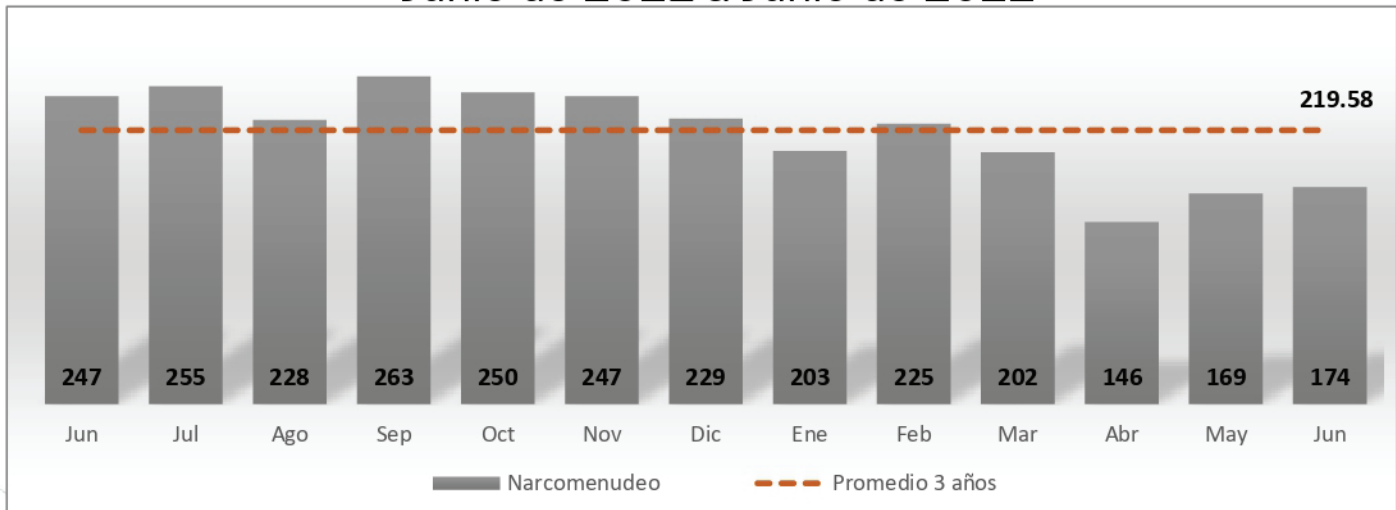

- 59 denuncias por este delito durante junio, prácticamente la misma cifra del mes anterior.
- Las llamadas al 9-1-1 se redujeron 40%.

Comité Ciudadano de
Seguridad Pública Sonora

Incidencia Delictiva

Junio

Narcomenudeo

Junio de 2021 a Junio de 2022

Fuente: elaboración propia con información del SESNSP (delitos denunciados ante el MP).

- Incremento de 3% en las carpetas de investigación por este delito, con lo que el segundo trimestre de 2022 ha sido el de menos resultados.