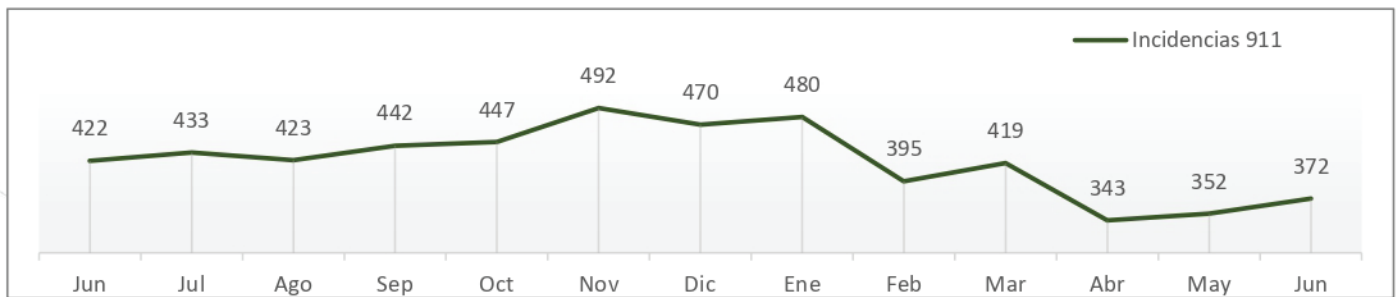

Comité Ciudadano de
Seguridad Pública Sonora

Incidencia Delictiva

Junio

Robo a negocio

Junio de 2021 a Junio de 2022

Fuente: elaboración propia con información de la SSP de Sonora (incidencias reportadas al 9-1-1) y del SESNSP (delitos denunciados ante el MP).

- 24% de incremento en las denuncias por este delito.
- Las incidencias reportadas al 9-1-1 se incrementaron 6%.

Comité Ciudadano de
Seguridad Pública Sonora

Incidencia Delictiva

Junio

Robo de vehículo Junio de 2021 a Junio de 2022