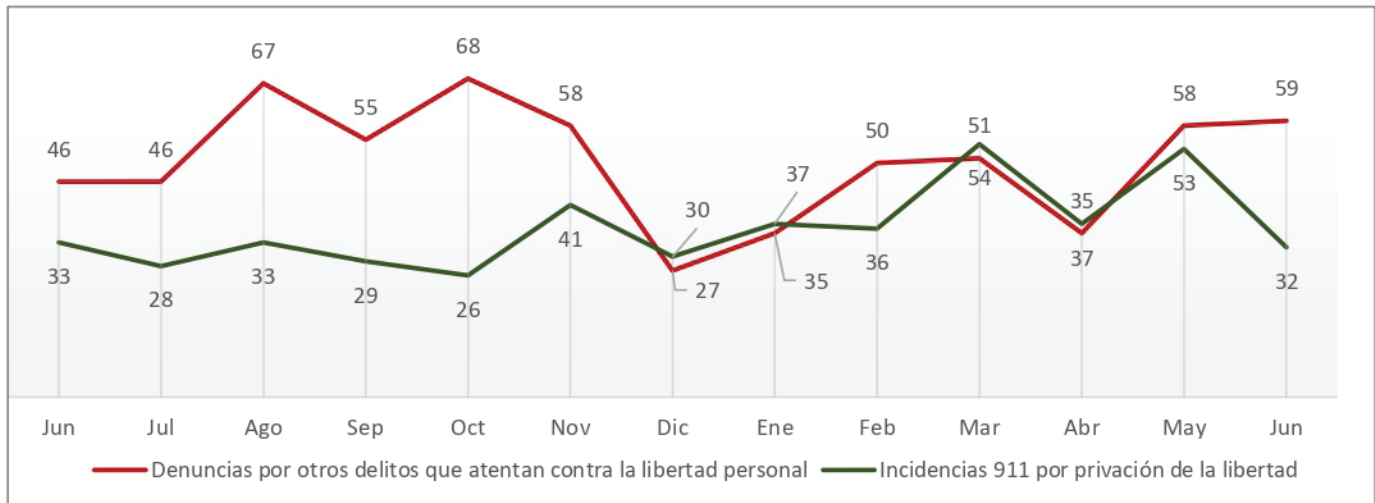

Comité Ciudadano de
Seguridad Pública Sonora

Incidencia Delictiva

Junio

Robo a transeúnte Junio de 2021 a Junio de 2022

Fuente: elaboración propia con información de la SSP de Sonora (incidencias reportadas al 9-1-1) y del SESNSP (delitos denunciados ante el MP).

- Reducción de 21% en las denuncias por este delito.
- Las incidencias reportadas al 9-1-1 mostraron decremento de 13%.

Comité Ciudadano de
Seguridad Pública Sonora

Incidencia Delictiva

Junio

Otros delitos contra la libertad personal Junio de 2021 a Junio de 2022