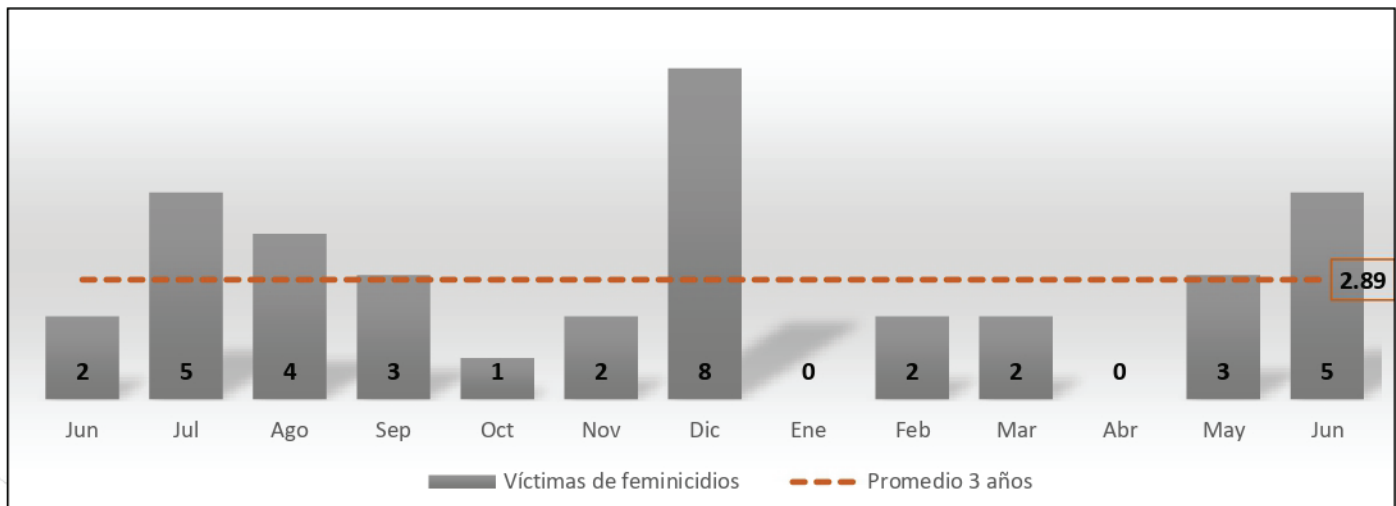

Comité Ciudadano de Seguridad Pública Sonora

Incidencia Delictiva

Junio

Feminicidio

Junio de 2021 a Junio de 2022

Fuente: elaboración propia con información del SESNSP (víctimas).

- Las carpetas de investigación por este delito se abrieron en Nogales (2), Caborca (1), Guaymas (1) y Hermosillo (1).