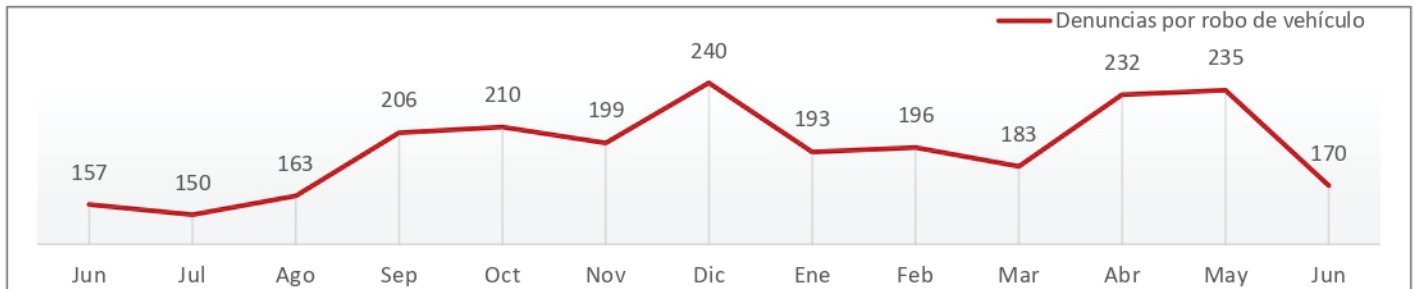

Comité Ciudadano de
Seguridad Pública Sonora

Incidencia Delictiva

Junio

Robo a negocio

Junio de 2021 a Junio de 2022

Fuente: elaboración propia con información de la SSP de Sonora (incidencias reportadas al 9-1-1) y del SESNSP (delitos denunciados ante el MP).

- 24% de incremento en las denuncias por este delito.
- Las incidencias reportadas al 9-1-1 se incrementaron 6%.

Comité Ciudadano de
Seguridad Pública Sonora

Incidencia Delictiva

Junio

Robo de vehículo Junio de 2021 a Junio de 2022