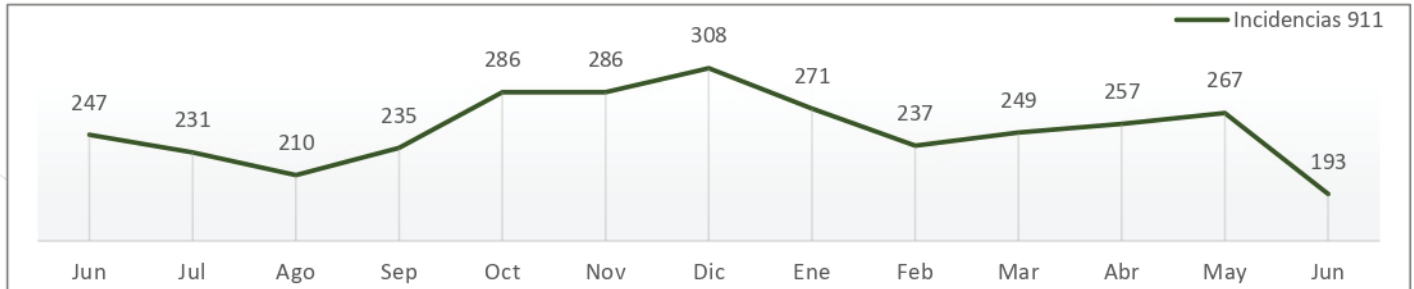

Comité Ciudadano de
Seguridad Pública Sonora

Incidencia Delictiva

Junio

Robo a negocio

Junio de 2021 a Junio de 2022

Fuente: elaboración propia con información de la SSP de Sonora (incidencias reportadas al 9-1-1) y del SESNSP (delitos denunciados ante el MP).

- 24% de incremento en las denuncias por este delito.
- Las incidencias reportadas al 9-1-1 se incrementaron 6%.

Comité Ciudadano de
Seguridad Pública Sonora

Incidencia Delictiva

Junio

Robo de vehículo Junio de 2021 a Junio de 2022