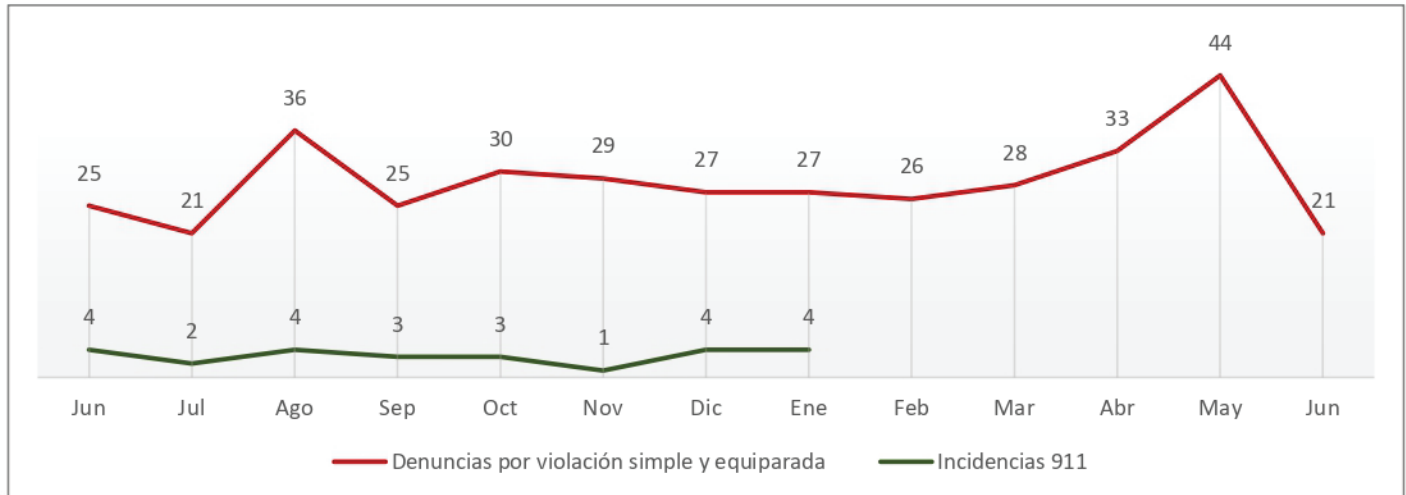

Comité Ciudadano de
Seguridad Pública Sonora

Incidencia Delictiva

Junio

Extorsión

Junio de 2021 a Junio de 2022

Fuente: elaboración propia con información del SESNSP (víctimas).

- Se abrieron carpetas de investigación en los siguientes municipios:
 - Agua Prieta (2).
 - Cajeme (2).
 - Hermosillo (1).
 - Nogales (1).

Comité Ciudadano de
Seguridad Pública Sonora

Incidencia Delictiva

Junio

Violación

Junio de 2021 a Junio de 2022

Fuente: elaboración propia con información de la SSP de Sonora (incidencias reportadas al 9-1-1) y del SESNSP (delitos denunciados ante el MP).

- Se registraron 21 denuncias por este delito, acumulando 179 denuncias en lo que va de este año.
- 52% de reducción con respecto al mes anterior.
- La SSP no actualizó la información para este delito.