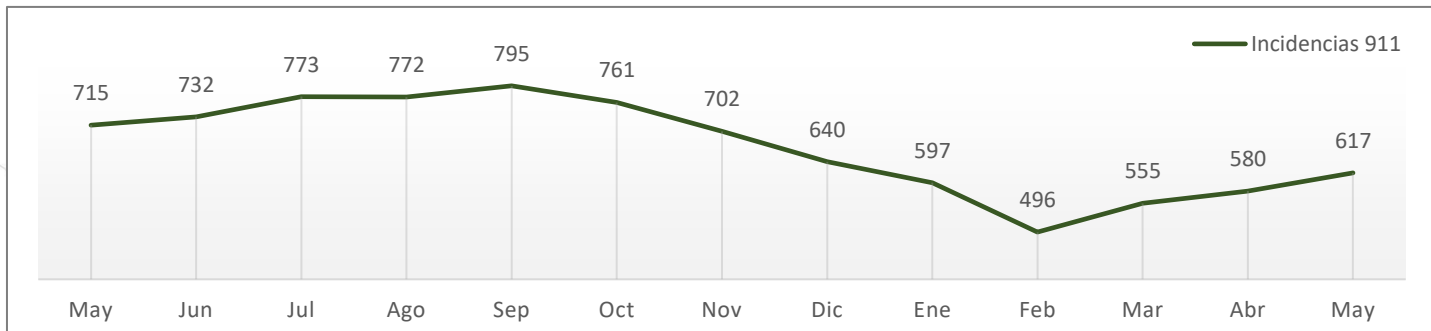

Fuente: elaboración propia con información de la SSP de Sonora (incidencias reportadas al 9-1-1) y del SESNSP (delitos denunciados ante el MP).

- Se observó un ligero incremento de 3%, aunque las denuncias registradas en el último mes representan la segunda cifra más baja en 33 meses.
- Las incidencias reportadas al 9-1-1 se incrementaron 6%, acumulando ya tres meses consecutivos con aumento.