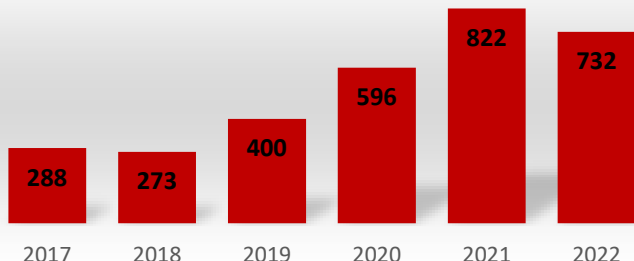

Víctimas de homicidio