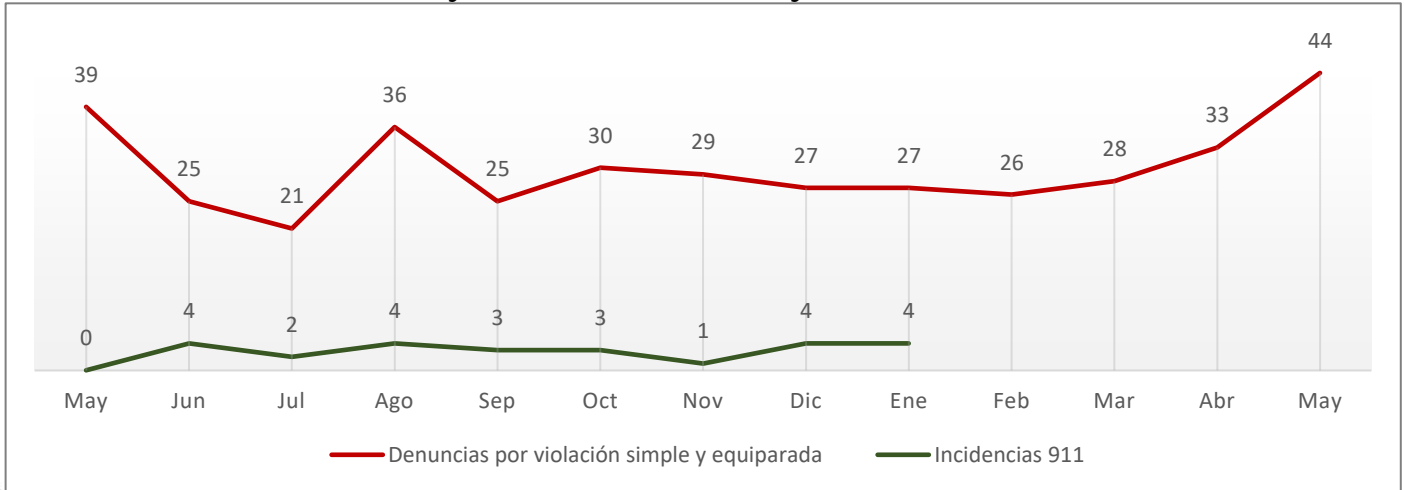

Violación

Mayo de 2021 a Mayo de 2022

Fuente: elaboración propia con información de la SSP de Sonora (incidencias reportadas al 9-1-1) y del SESNSP (delitos denunciados ante el MP).

- Se registraron 44 denuncias por este delito, acumulando 158 denuncias en lo que va de este año.
- Las 44 denuncias interpuestas durante mayo es la cifra más alta para un mes desde que se tiene registro.
- La SSP no actualizó la información para este delito.

Comité Ciudadano de Seguridad Pública Sonora