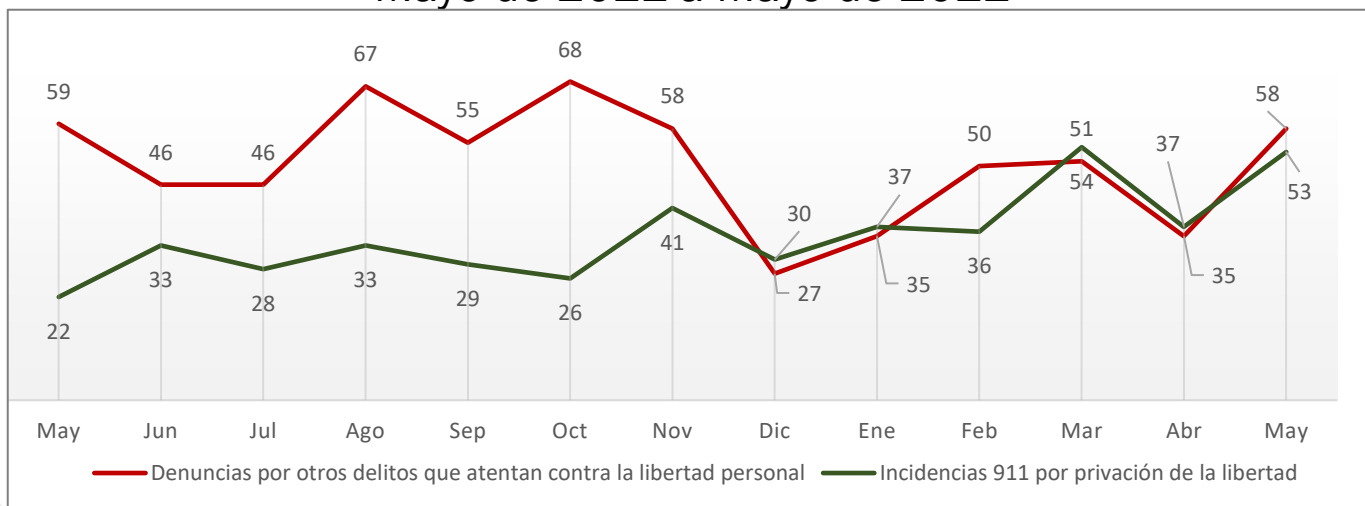

Otros delitos contra la libertad personal Mayo de 2021 a Mayo de 2022

Nota: “otros delitos que atentan contra la libertad personal” comprende auto secuestro, colaboración en la privación ilegal de la libertad y desaparición forzada de personas.

Fuente: elaboración propia con información de la SSP de Sonora (incidencias reportadas al 9-1-1) y del SESNSP (delitos denunciados ante el MP).

- 58 denuncias por este delito durante mayo, que representa un incremento de 66% con respecto al mes anterior.
- Las llamadas al 9-1-1 coinciden con las denuncias, incrementándose 43%.

Comité Ciudadano de
Seguridad Pública Sonora