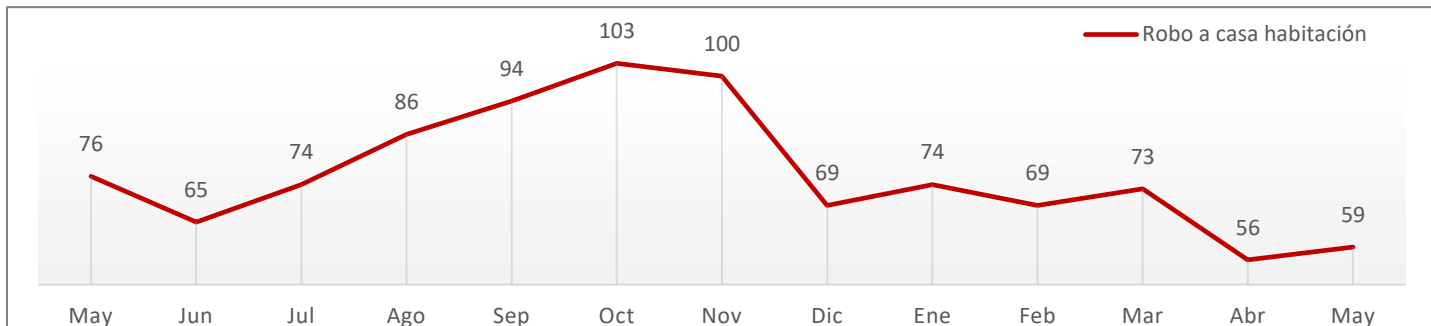

Fuente: elaboración propia con información de la SSP de Sonora (incidencias reportadas al 9-1-1) y del SESNSP (delitos denunciados ante el MP).

- Se observó un ligero incremento de 3%, aunque las denuncias registradas en el último mes representan la segunda cifra más baja en 33 meses.
- Las incidencias reportadas al 9-1-1 se incrementaron 6%, acumulando ya tres meses consecutivos con aumento.