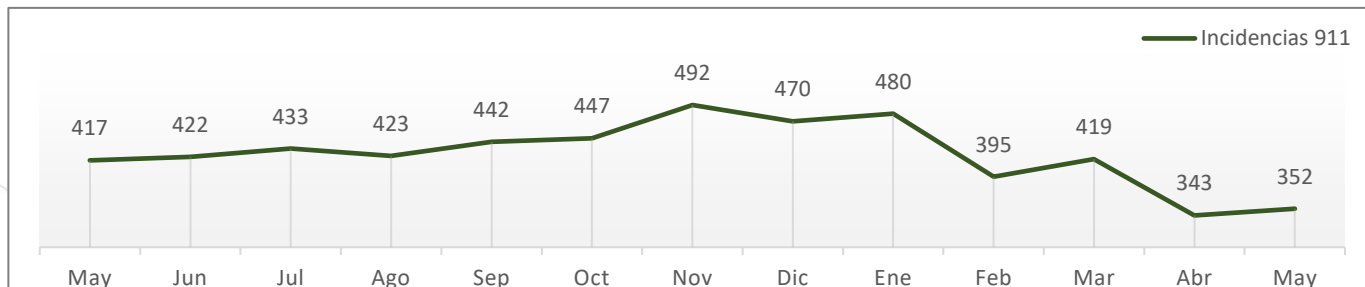

Robo a negocio Mayo de 2021 a Mayo de 2022

Fuente: elaboración propia con información de la SSP de Sonora (incidencias reportadas al 9-1-1) y del SESNSP (delitos denunciados ante el MP).

- Las denuncias por robo a negocio se mantuvieron prácticamente sin cambio de abril a mayo.
- Las incidencias reportadas al 9-1-1 tuvieron un incremento marginal de 3%.

Comité Ciudadano de
Seguridad Pública Sonora