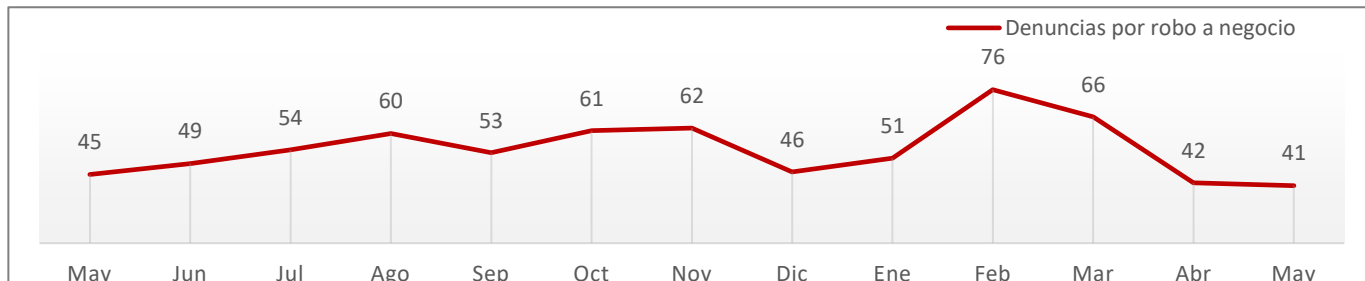

Robo a negocio Mayo de 2021 a Mayo de 2022

Fuente: elaboración propia con información de la SSP de Sonora (incidencias reportadas al 9-1-1) y del SESNSP (delitos denunciados ante el MP).

- Las denuncias por robo a negocio se mantuvieron prácticamente sin cambio de abril a mayo.
- Las incidencias reportadas al 9-1-1 tuvieron un incremento marginal de 3%.

Comité Ciudadano de
Seguridad Pública Sonora