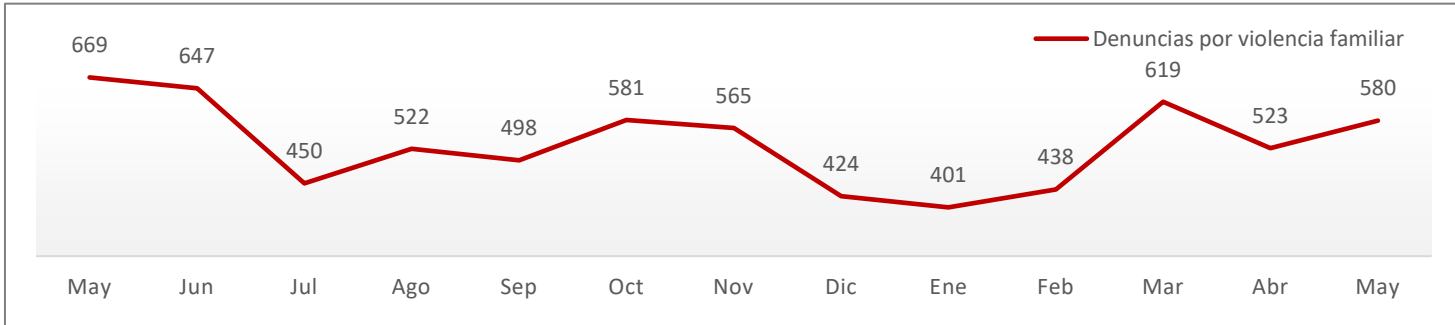

Violencia familiar Mayo de 2021 a Mayo de 2022

Fuente: elaboración propia con información de la SSP de Sonora (incidencias reportadas al 9-1-1) y del SESNSP (delitos denunciados ante el MP).

- Incremento de 11% en las denuncias por este delito.
- Las incidencias reportadas al 9-1-1 se redujeron 6%.

Comité Ciudadano de
Seguridad Pública Sonora