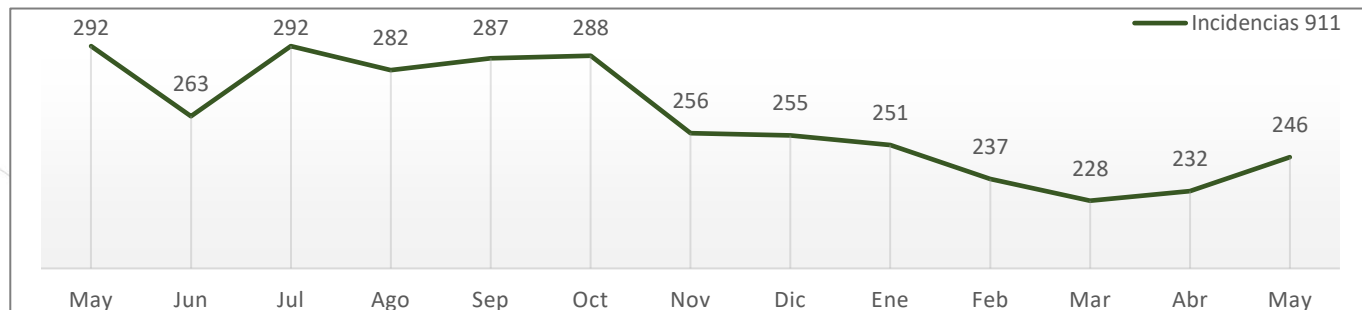

Robo a transeúnte Mayo de 2021 a Mayo de 2022

Fuente: elaboración propia con información de la SSP de Sonora (incidencias reportadas al 9-1-1) y del SESNSP (delitos denunciados ante el MP).

- Incremento de 8% en las denuncias por este delito.
- Las incidencias reportadas al 9-1-1 mostraron incremento de 6%.

Comité Ciudadano de
Seguridad Pública Sonora