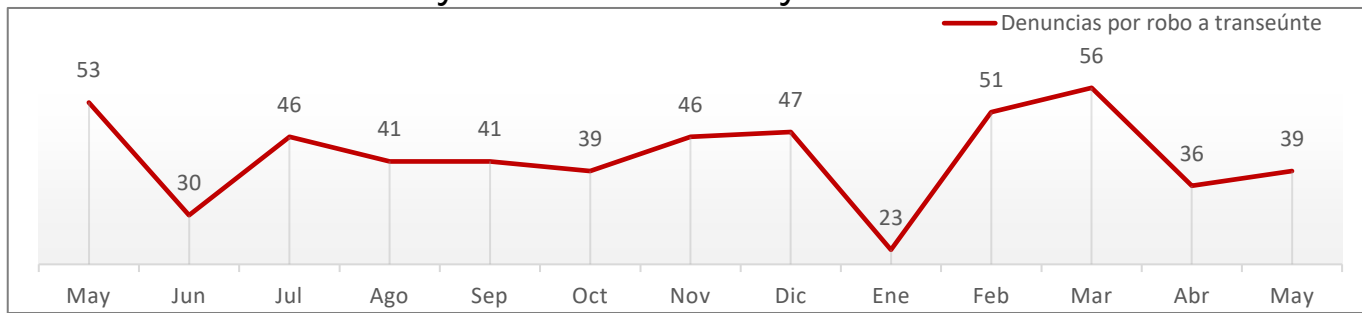

Robo a transeúnte Mayo de 2021 a Mayo de 2022

Fuente: elaboración propia con información de la SSP de Sonora (incidencias reportadas al 9-1-1) y del SESNSP (delitos denunciados ante el MP).

- Incremento de 8% en las denuncias por este delito.
- Las incidencias reportadas al 9-1-1 mostraron incremento de 6%.

Comité Ciudadano de
Seguridad Pública Sonora