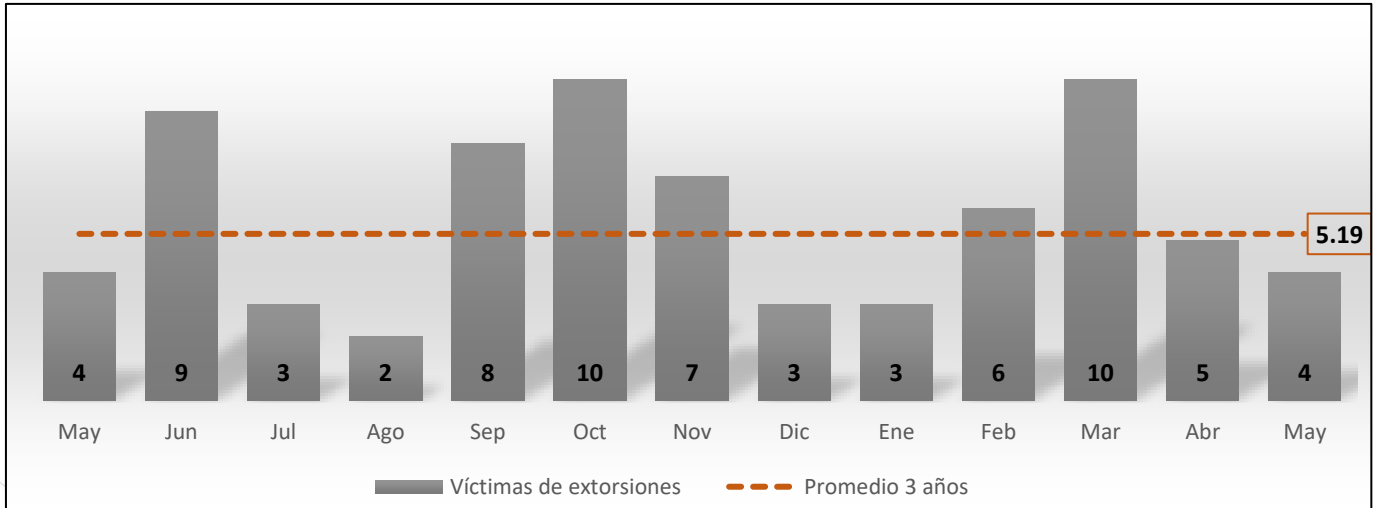

Fuente: elaboración propia con información del SESNSP (víctimas).

- Se registraron 4 víctimas en los siguientes municipios:
  - Álamos (1).
  - Cajeme (1).
  - Hermosillo (2).

Comité Ciudadano de
Seguridad Pública Sonora