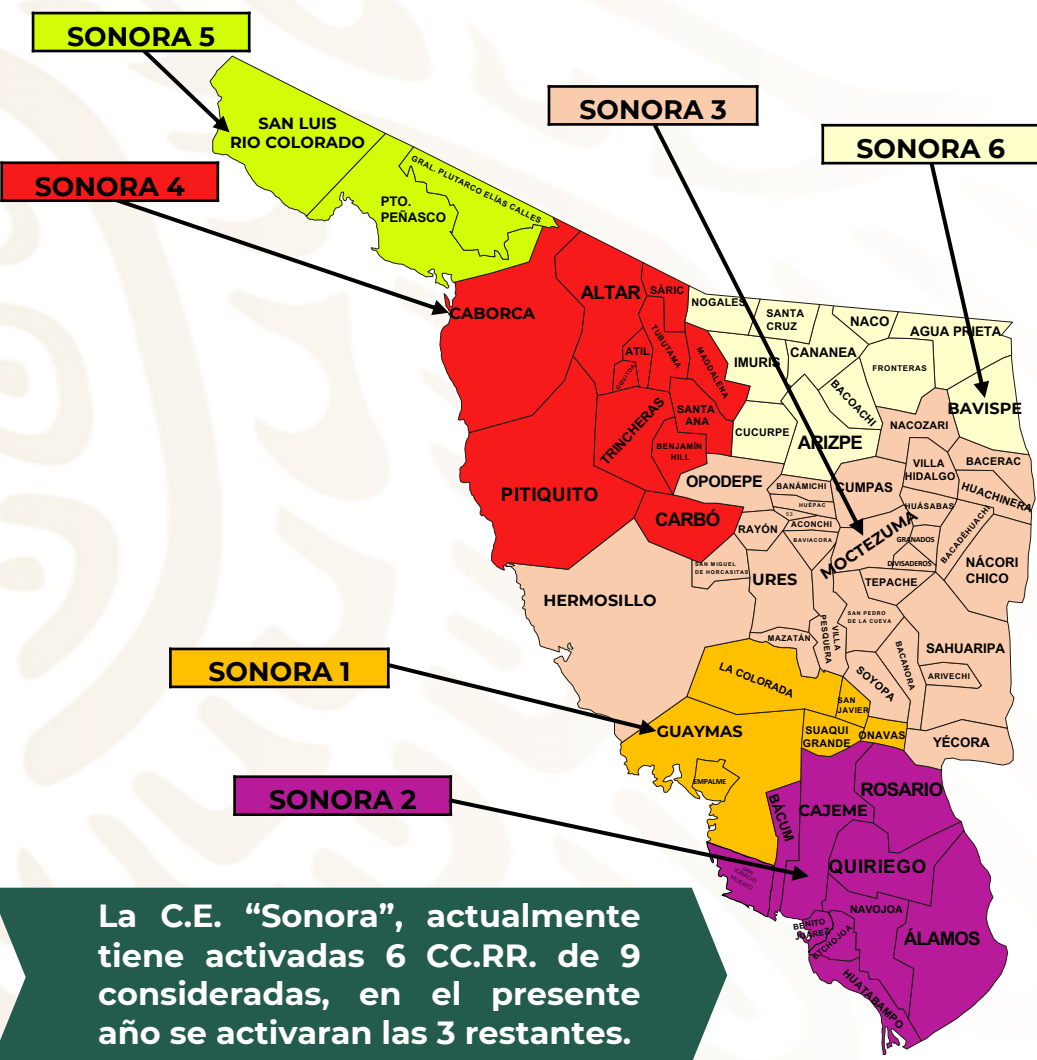

GUARDIA NACIONAL

Situación de la GN en Sonora

Se le brinda seguridad a 2,249.71 Kms. de carreteras en el Estado.

Se proporciona seguridad a 4 Aeropuertos que se encuentran en esta Entidad.

Coordinador Estatal
Inspector General GN
Benedicto Santamaria Gonzalez

Efectivo	
CE (Jfa. Coord. Est.)	24
6 CCRR	2,665
2,689	

La C.E. "Sonora", actualmente tiene activadas 6 CC.RR. de 9 consideradas, en el presente año se activaran las 3 restantes.

El efectivo contemplado para la C.E. "Sonora" es de 2,754 elementos.