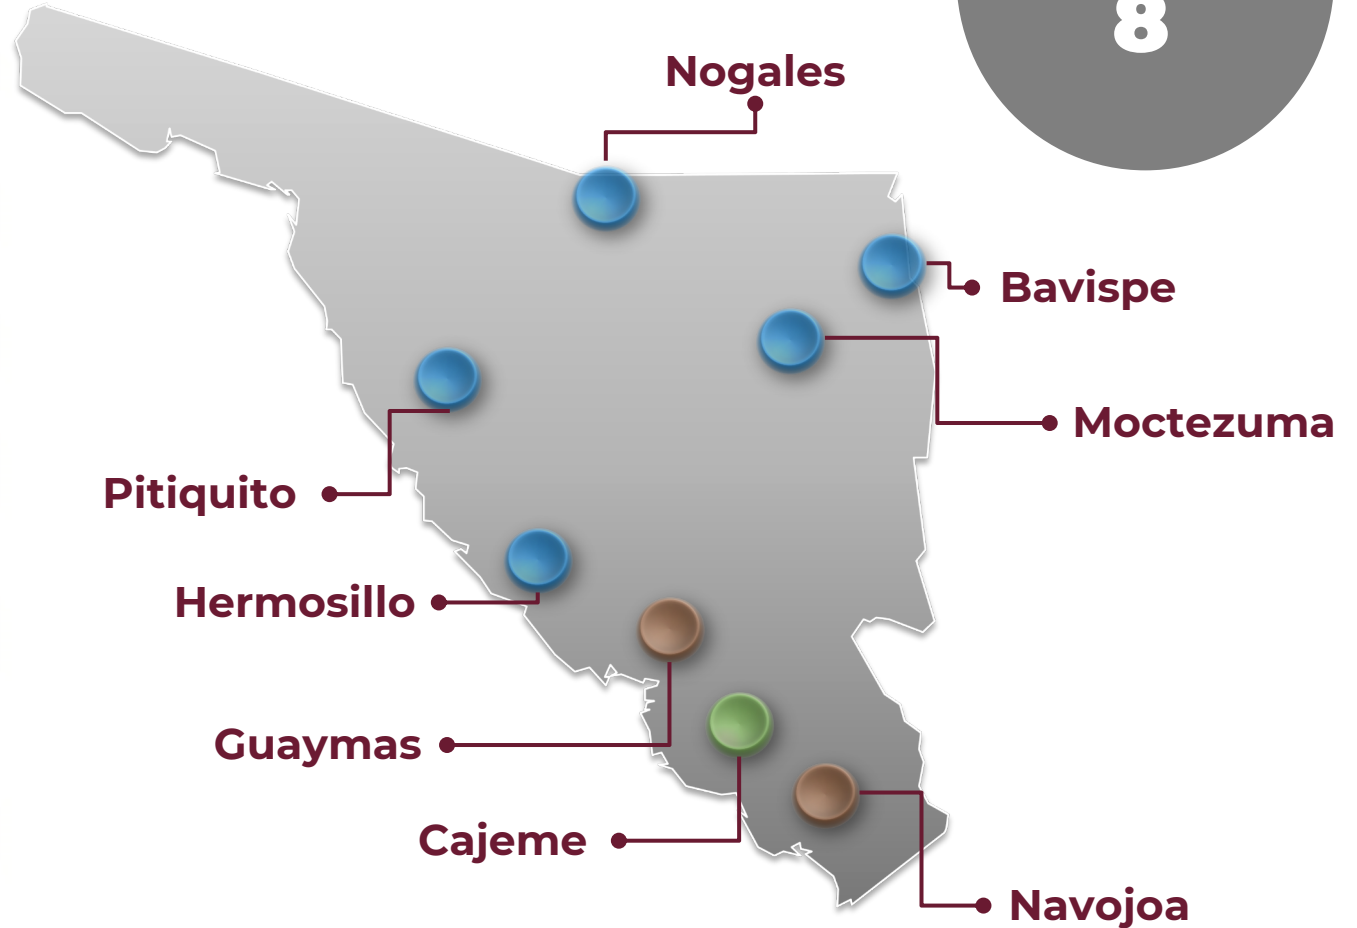

GUARDIA NACIONAL

Situación de la GN en Sonora

Se le brinda seguridad a 2,249.71 Kms. de carreteras en el Estado.

Se proporciona seguridad a 4 Aeropuertos que se encuentran en esta Entidad.

Coordinador Estatal
Inspector General GN
Benedicto Santamaria Gonzalez

Efectivo	
CE (Jfa. Coord. Est.)	24
6 CCRR	2,665
2,689	

La C.E. "Sonora", actualmente tiene activadas 6 CC.RR. de 9 consideradas, en el presente año se activaran las 3 restantes.

El efectivo contemplado para la C.E. "Sonora" es de 2,754 elementos.

Son.	Municipios	Despliegue					Total General	Unidad	Mando CR
		GN							
		PM	PN	SC	SE	UE			
1	Guaymas		377				SEMAR	Inspector General GN, Cap. Nav. CG DEM Miguel Angel Rivas Solano	
2	Cajeme Navojoa		260					Inspector Jefe GN, Luis Bernardo Villarreal Villareal	
3	Moctezuma Hermosillo Ures	874		338	195	37	2,665	4 BGN	Inspector General GN Isaac Edmundo Alvarado Ferreti
4	Caborca							Inspector GN, Francisco Aguilar Rodriguez	
5	Peñasco		366					SEMAR	Inspector General GN, Francisco de la Paz Molina Villalobos
6	Bavispe	218						4 BGN	Primer Subinspector GN, Krisdel Manuel Onogre López
Totales		1,092	1,003	338	195	37	2,665		

* Inaugurados por el C. Presidente de la República.

Seguridad Pública del Estado

Municipio	Policías
1 1 1 Hermosillo	1,325
2 2 2 Cajeme	821
3 5 3 Nogales	480
5 6 4 Guaymas	350
4 4 5 San Luis Río Colorado	266
6 3 6 Caborca	133
Otros municipios	2,051
Total	5,426